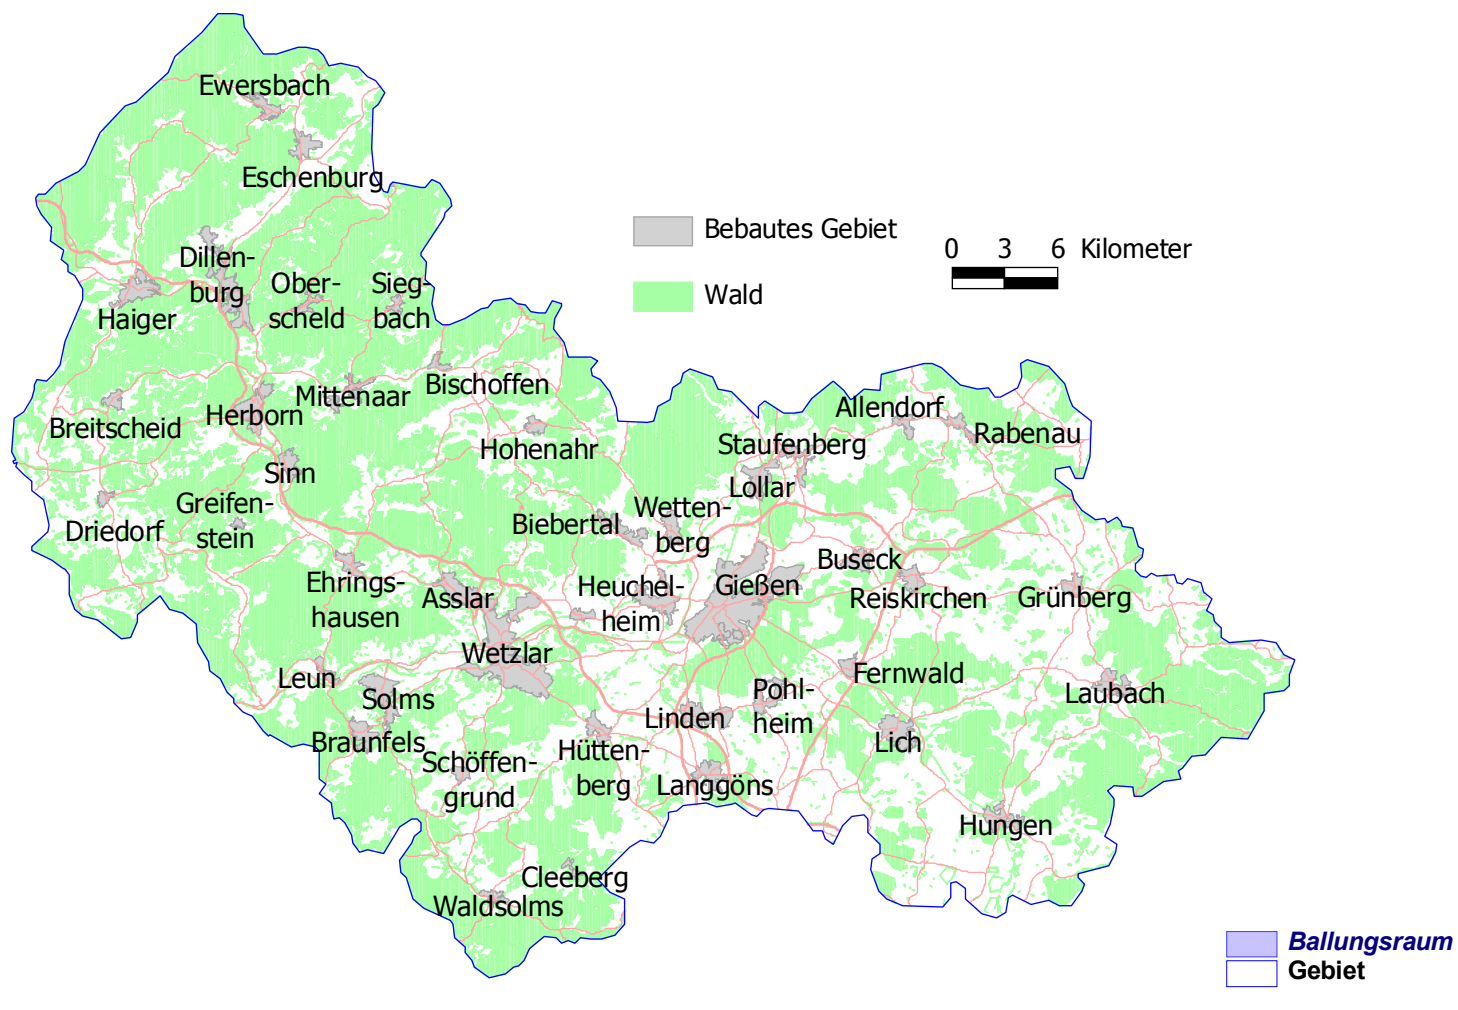

Städte und Gemeinden im Gebiet Lahn-Dill

Auflistung der Städte und Gemeinden:

- | | | | |
|----------|---|----------|---|
| A | Allendorf (Lumda) Aßlar | | Hüttenberg |
| B | Biebertal Bischoffen Braunfels Breitscheid Buseck | L | Lahnau Langgöns Laubach Leun Lich Linden Lollar |
| D | Dietzhöhlztal Dillenburg Driedorf | M | Mittenaar |
| E | Ehringshausen Eschenburg | P | Pohlheim |
| F | Fernwald | R | Rabenu Reiskirchen |
| G | Gießen Greifenstein Grünberg | S | Schöffengrund Siegbach Sinn Solms Staufenberg |
| H | Haiger Herborn Heuchelheim Hohenahr Hungen | W | Waldsolms Wettenberg Wetzlar |